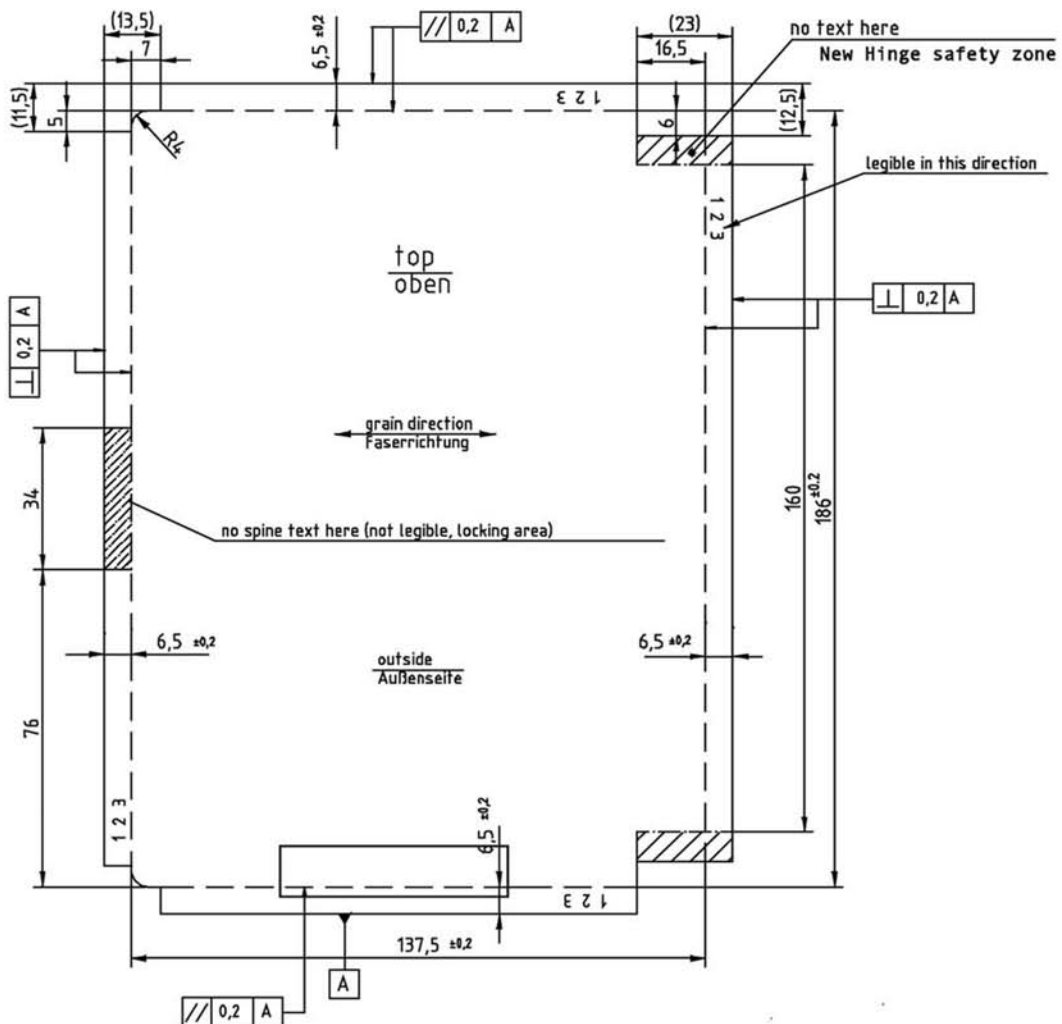

Produktspezifikation
Stand 10/2011

Produkt: **DVD Superjewelbox-Inlay**

offenes Format: 281.0 x 120.0 mm
ohne Überfüllung

Bemerkung: Texte, Bilder etc. bitte min. 3 mm vom Rand entfernt anlegen, da es beim Zuschneiden zu Toleranzen kommen kann.