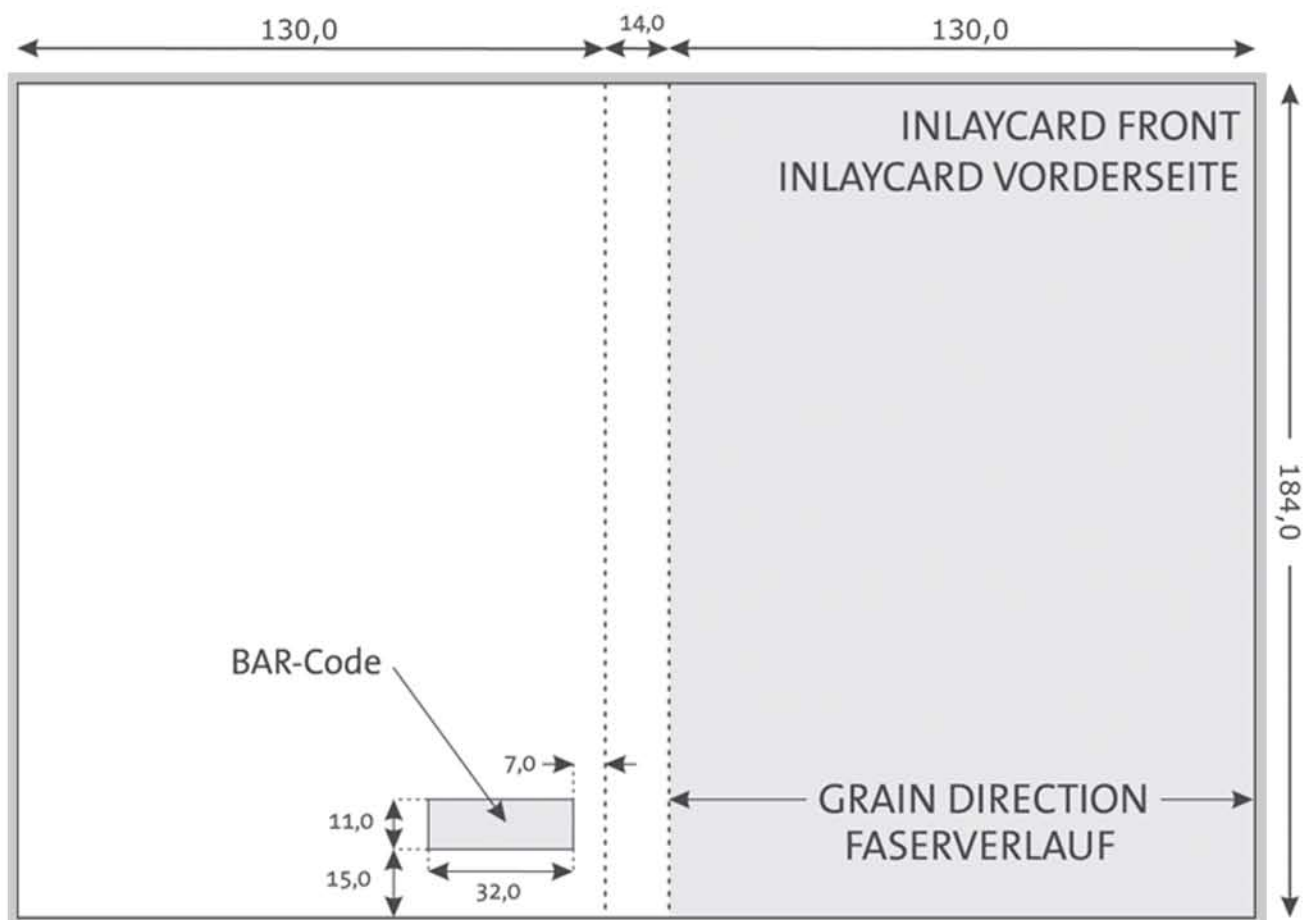

Produktspezifikation
Stand 10/2011

Produkt: **DVD-Inlay**

offenes Format: 274.0 x 184.0 mm
ohne Überfüllung

Bemerkung: Texte, Bilder etc. bitte min.
3 mm vom Rand entfernt
anlegen, da es beim Zu-
schneiden zu Toleranzen
kommen kann.

■ = 3mm Überfüllung

Bitte beachten Sie unsere allgemeinen Druckinformationen!