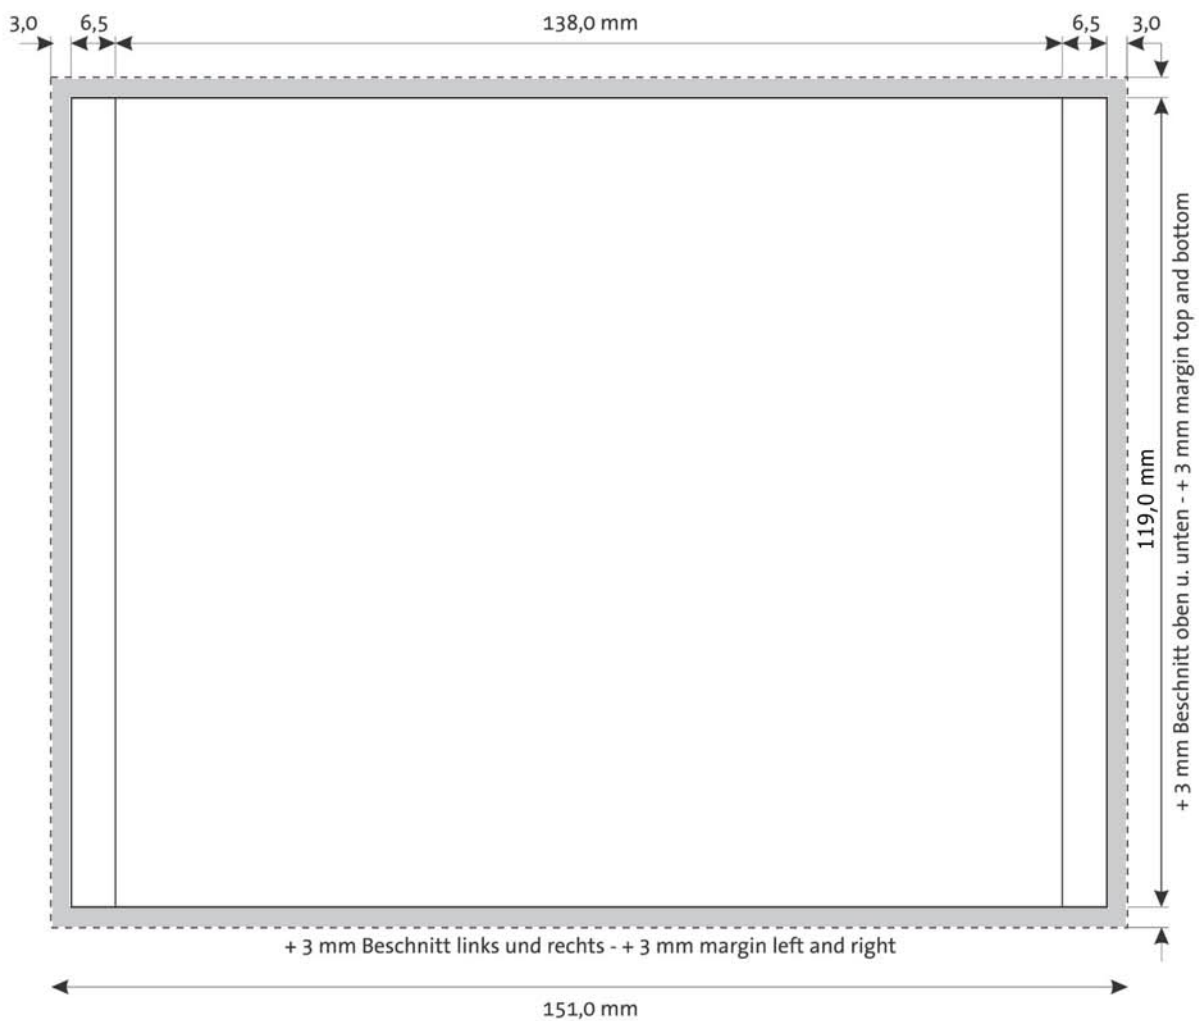

Produktspezifikation
Stand 10/2011

Produkt: **CD-Inlay**

offenes Format: 151.0 x 119.0 mm
ohne Überfüllung

Bemerkung: Texte, Bilder etc. bitte min.
3 mm vom Rand entfernt
anlegen, da es beim Zu-
schneiden zu Toleranzen
kommen kann.

■ = 3 mm Überfüllung

Bitte beachten Sie unsere allgemeinen Druckinformationen!