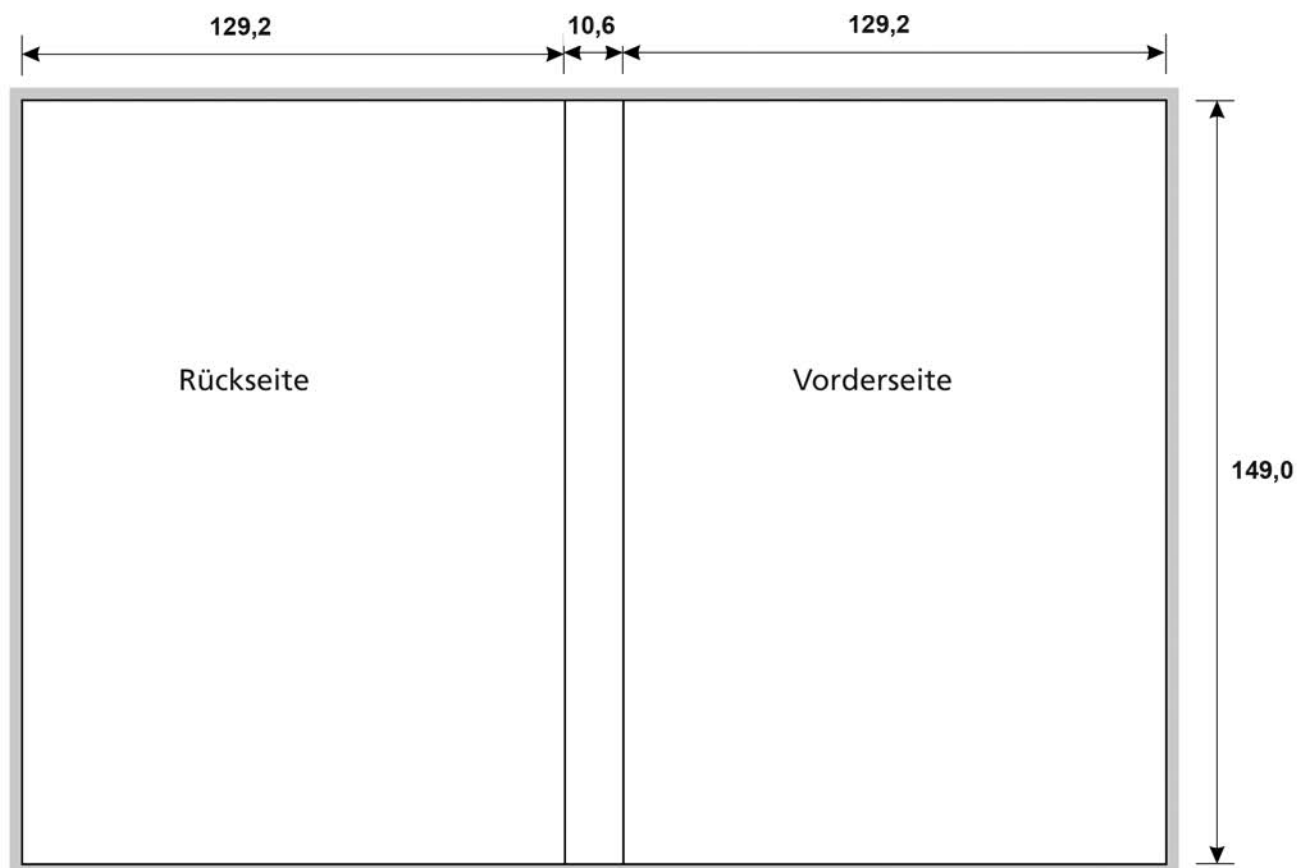

Produktspezifikation  
Stand 10/2011

Produkt: **BluRay-Inlay**

offenes Format: 269.0 x 149.0 mm  
ohne Überfüllung

Bemerkung: Texte, Bilder etc. bitte min.  
3 mm vom Rand entfernt  
anlegen, da es beim Zu-  
schneiden zu Toleranzen  
kommen kann.

■ = 3mm Überfüllung

Bitte beachten Sie unsere allgemeinen Druckinformationen!